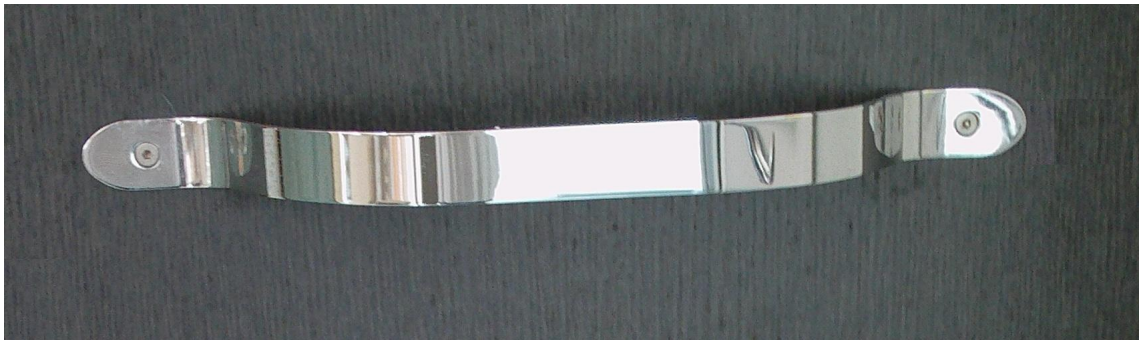

P. SALVIETTE cm.35-CROMO INDA MILANO 4500

PORTA SALVIETTE cm.35-CROMO INDA serie Milano 4500

Valutazione: 5.0

Prezzo:

Prezzo di vendita: 35,00 €

Prezzo di vendita IVA esclusa: 28,69 €

Sconto:

[Fai una domanda su questo prodotto](#)