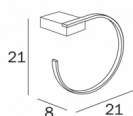

PORTA SALVIETTE AD ANELLO INDA LOGIC 3300

PORTA SALVIETTE AD ANELLO INDA LOGIC 3300

Valutazione: Nessuna valutazione

Prezzo:

Prezzo di vendita: 42,90 €

Prezzo di vendita IVA esclusa: 35,16 €

Sconto:

[Fai una domanda su questo prodotto](#)

Produttore: [INDA](#)

Descrizione

PORTA SALVIETTE AD ANELLO INDA LOGIC 3300

DESCRIZIONE

Recensioni

Nessuna recensione disponibile per questo prodotto.